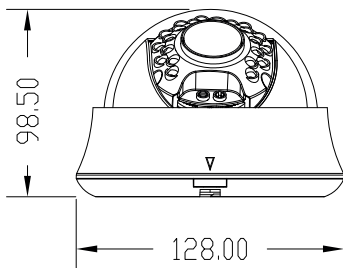

Проблемы и решения

1) Отсутствует изображение после подключения питания:
  Неверное напряжение питания, проверьте питание и правильность подключения.
  Проверьте правильность подключения кабеля.
2) Изображение с рябью помех:
  Возможно вызвано питанием переменным током, необходимо установить стабилизатор.
  Проверьте монитор и используемое периферийное оборудование.
3) Непрерывное изменение цвета фона изображения:
  Может быть вызвано электромагнитным полем люминесцентной лампы — это специфическое свойство аналоговых камер систем видеонаблюдения.
  Для улучшения изображения сократите количество люминесцентных ламп и увеличьте расстояние между камерой и люминесцентной лампой.

Примечание:

Блок питания должен соответствовать требованиям: выходное напряжение, ток, полярности и рабочая температура. При использовании камеры в условиях грозы обратите внимание на наличие громоотвода или отключите разъем питания.

Срок службы данного изделия составляет 2 года.