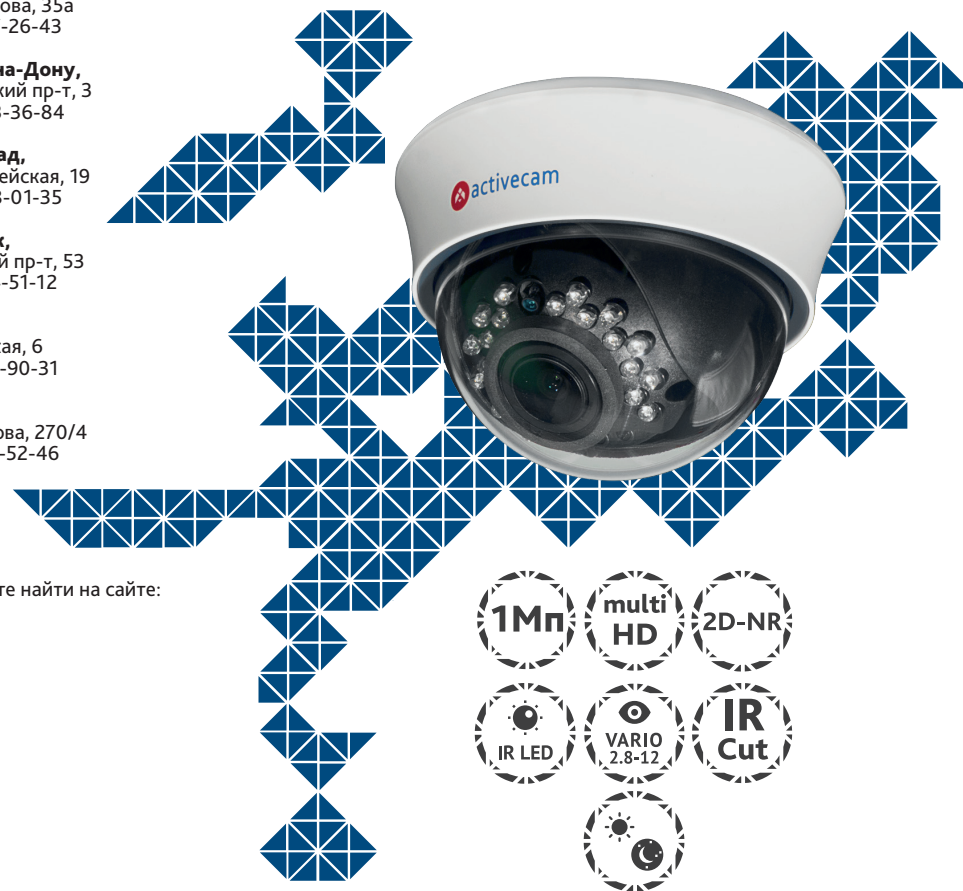

Дата _____ М.П. _____

Не пытайтесь разбирать камеру, если камера не работает, обратитесь по месту приобретения или в сервисный центр.

АС-ТА363IR2

Купольная 1Мп аналоговая
мультистандартная камера с вариофокальным
объективом и ИК-подсветкой

Примечание:
Перед подключением камеры
прочитайте данное Руководство Пользователя!

Введение

Поздравляем вас с приобретением купольной камеры AC-TA363IR2. Особенности AC-TA363IR2 являются высокая чувствительность и революционное для аналогового видео разрешение 1Мп (720р). Камера имеет вариофокальный объектив, что позволяет настроить угол обзора под требуемую сцену. ActiveCam AC-TA363IR2 предназначена для круглосуточного видеонаблюдения внутри помещений, где требуется максимальная детализация, имеется неравномерное освещение или риск его отключения. Пожалуйста, ознакомьтесь с руководством пользователя перед тем как начать работу.