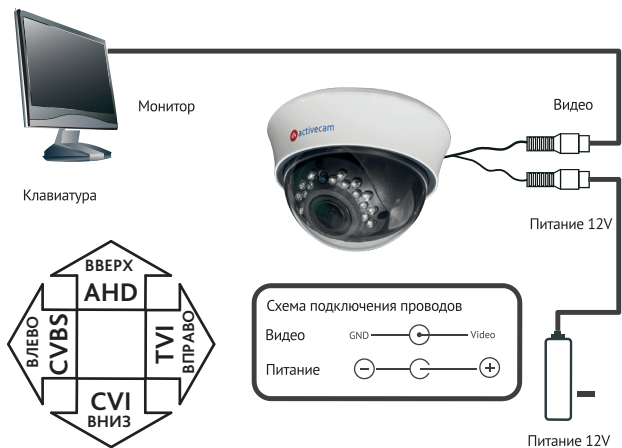

Примечание:

Обратите внимание на температурные требования использования камеры. Избегайте использования устройств при слишком высоких или слишком низких температурах. Рабочая температура от -10°C до +50°C. Не направляйте объектив камеры на солнце или яркие объекты. Это может повредить матрицу. Не устанавливайте камеру вблизи радиаторов и обогревателей.

Торговая марка ActiveCam принадлежит крупной международной компании DSSL - производителю систем видеонаблюдения. Продукция компании DSSL представлена в филиалах и дилерских центрах на всей территории РФ, странах СНГ и Европы. В каждом представительстве функционируют поддержка и консультации. Сегодня ActiveCam - это бренд международного уровня, включающий в себя видеокамеры и оптику для аналоговых и цифровых систем видеонаблюдения, созданных на базе инновационных технологий Active. В собственной научно-технической лаборатории специалисты отслеживают, анализируют технологические новинки рынка и применяют инновационные решения в своих продуктах. Принципиальной задачей разработчиков является осуществление совместимости с решающим большинством существующего оборудования для систем видеонаблюдения.

Подключение

Данная камера имеет три режима работы с разрешением 1Мп: TVI, AHD и CVI, а также режим аналогового видео стандарта CVBS (PAL 960H) с разрешением 700ТВЛ. По умолчанию камера работает в стандарте TVI. Для переключения в другие режимы удерживайте в течении 5 сек кнопку OSD-джойстика в соответствующем направлении.